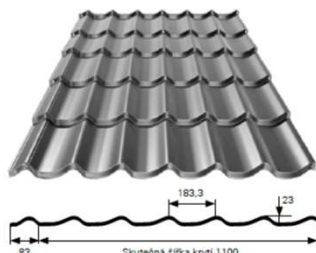

BELLA 30.350

Povrch	Záruka v letech	Cena Kč/m²	
		bez DPH	s DPH
Polyester 25 um	10	383,98	464,60
*) AKCE polyester 25 um		308,28	373,00
Ultimat	20	395,50	478,60
*) Akce Ultimat		319,00	386,00
Icep ZM	35	441,61	534,30
Herculit	40	416,11	503,50