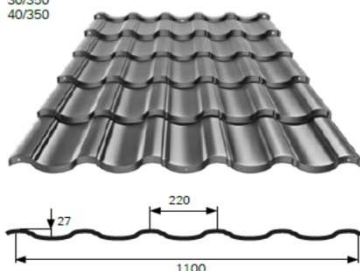

VERNO 25.350

25/350
25/400
30/350
40/350