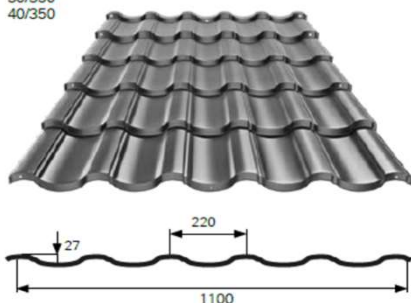

VERNO 30.350

25/350
25/400
30/350
40/350

Povrch	Záruka v letech	Cena Kč/m²	
		bez DPH	s DPH
Polyester 25 um	10	389,60	471,40
*) AKCE polyester 25 um		314,90	381,00
Ultimat	20	402,60	487,10
*) AKCE Ultimat		325,60	394,00
Icep ZM	35	448,80	543,00
Herculit	40	423,30	512,20