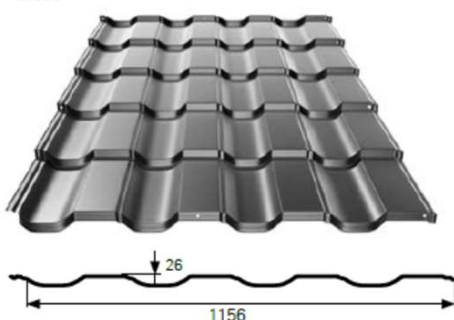

FABRY 30.350

25/350
25/400
30/350
40/350