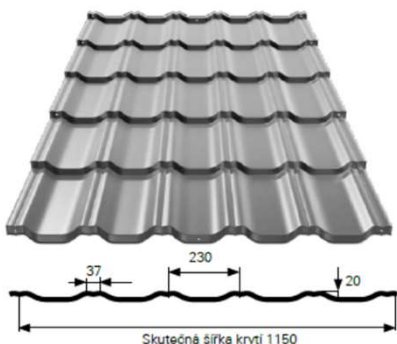

AMBRA 30.350