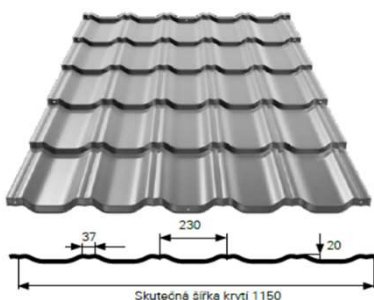

AMBRA 25.350

Povrch	Záruka v letech	Cena Kč/m²	
		bez DPH	s DPH
Polyester 25 um	10	380,41	460,30
*) AKCE polyester 25 um		306,50	370,90
Ultimat	20	393,4	476,00
*) AKCE Ultimat		317,20	383,80
Icep ZM	35	439,83	532,20
Herculit	40	414,07	501,00