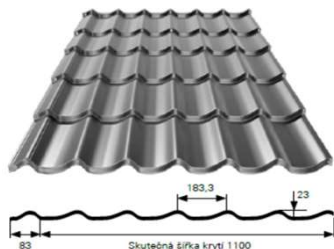

BELLA 20.350

Povrch	Záruka v letech	Cena Kč/m²	
		bez DPH	s DPH
Polyester 25 um	10	373,78	452,30
*) AKCE polyester 25 um		300,40	363,50
Ultimat	20	386,79	468,00
*) AKCE Ultimat		311,10	376,40
Icep ZM	35	433,20	524,20
Herculit	40	407,44	493,00