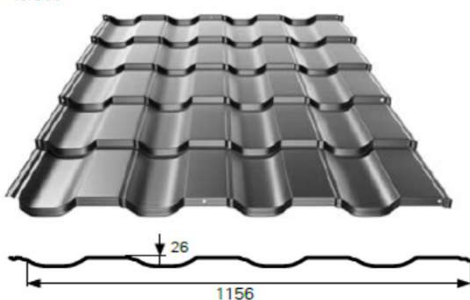

FABRY 25.350

25/350
25/400
30/350
40/350