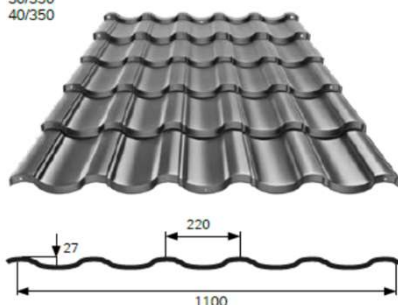

VERNO 25.350

25/350
25/400
30/350
40/350