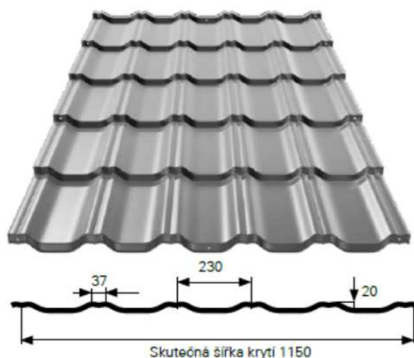

AMBRA 30.350