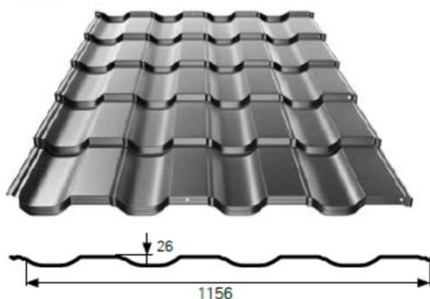

FABRY 30.350

25/350
25/400
30/350
40/350

závoz po celé ČR autem s rukou ZDARMA

Povrch	Záruka v letech	Cena Kč/m²	
		bez DPH	s DPH
Polyester 25 um/0,50	10	229,40	277,60
Polyester 25 um/0,45	10	226,70	274,30
TK MAT 35 STANDARD	10	234,70	284,00
Ultimat 35 um	20	240,30	290,80
Icep ZM 35 um	35	262,70	317,90
Herculit 35 um	40	251,60	304,40