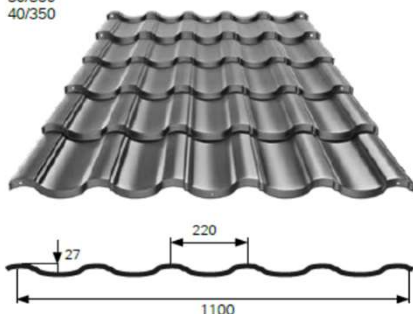

VERNO 30.350

25/350
25/400
30/350
40/350