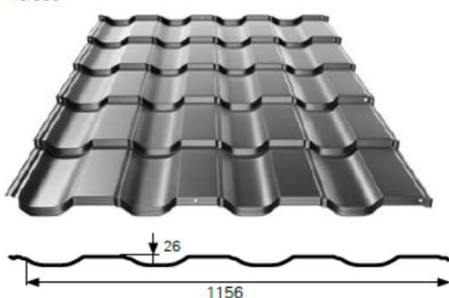

FABRY 25.350

25/350
25/400
30/350
40/350